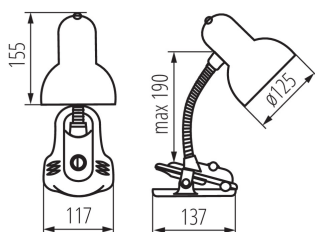

Lampada da scrivania

5905339071521

Kanlux SUZI è una semplice lampada da scrivania. È disponibile in diverse versioni di colori uniformi. Kanlux SUZI è dotata di un braccio regolabile e una clip che permette di montare la lampada sul bordo della scrivania o sulla mensola.

DATI GENERALI:

Colore: azzurro
Luogo di montaggio: a terra
Luogo d'uso: all'interno
Distanza minima dall' oggetto illuminata: 0,2m
Interruttore: si
Sorgente di luce sostituibile: si
Lampada inclusa: non
Lunghezza [mm]: 117
Larghezza [mm]: 137
Altezza MAX [mm]: 190
Lunghezza del cavo [mt]: 1.5

DATI TECNICI:

Tensione nominale [V]: 220-240 AC
Frequenza nominale [Hz]: 50/60
Potenza massima [W]: max 40
Grado di protezione contro le scosse elettriche: II
Materiale del diffusore: acciaio
Attacco: E27
La plafoniera è adatta alle sorgenti di luce delle seguenti classi energetiche: A++,A+,A,B,C,D,E
Materiale del corpo: materiale plastico
Tipo di allacciamento: cavo con una spina (terminale)
Plafoniera mobile in orizzontale [°]: 360
Plafoniera mobile in verticale [°]: 360
Grado IP: 20

DATI LOGISTICI:

Unità di misura: pezzo
Tipo di confezionamento: 20
Numero di pezzi nell' imballaggio secondario: 1
Numero di pezzi in un imballaggio : 20
Peso unitario netto [g]: 520
Grammatura [g]: 710
Lunghezza dell'unità di imballaggio [cm]: 18
Larghezza dell'unità di imballaggio [cm]: 13
Altezza dell'unità di imballaggio [cm]: 24
Peso della scatola di cartone [Kg]: 14.2
Larghezza della scatola di cartone [cm]: 39